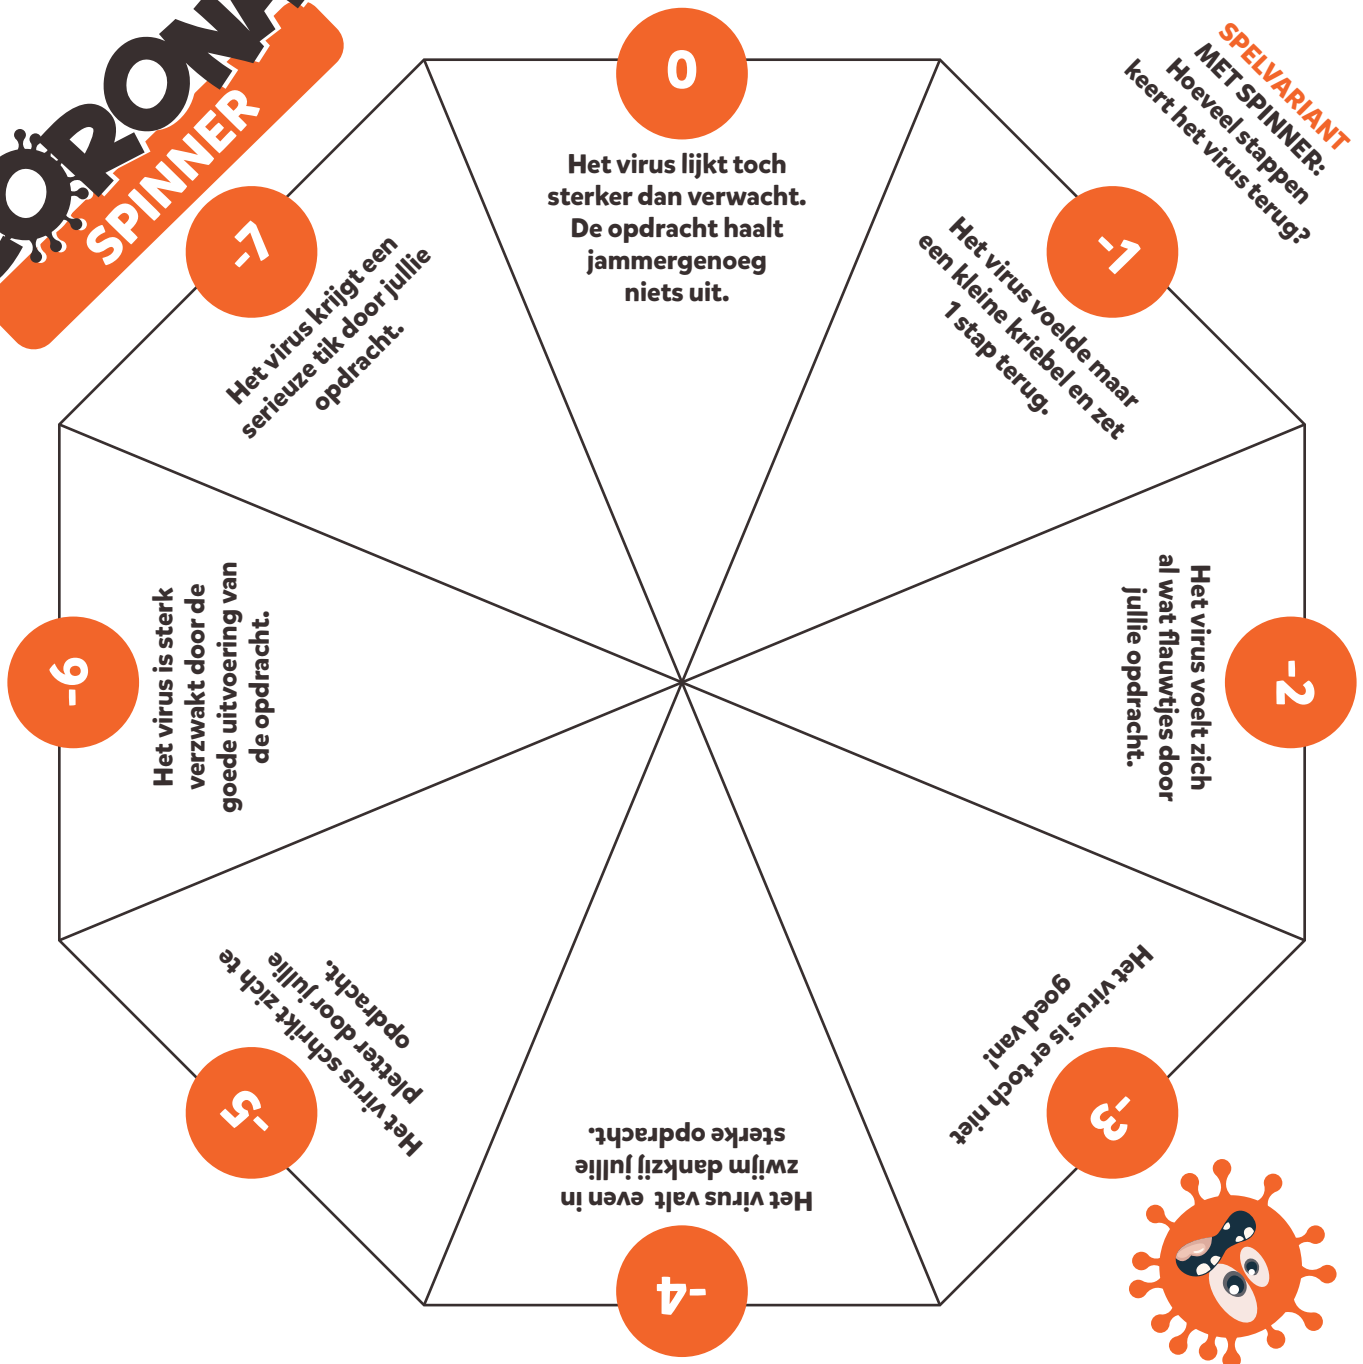

# CORONA SPINNER

**SPELVARIANT  
MET SPINNER:**  
Hoeveel stappen  
keert het virus terug?

## Spelvariant voor meer spanning en toeval

Op de opdrachtkaart vind je bij elke opdracht het aantal stappen dat het virus terug moet zetten. Maar wat als je dat nu eens aan het toeval overliet en niet op voorhand wist? De spinner gebruik je niet volgens de gewone spelregels, maar als je extra spanning wil, kan je het aantal stappen dat het virus terug zet bepalen met deze spinner (na de opdracht)!

**Maak de spinner** door de pijl uit te knippen en te bevestigen met een splitpen of een duimspijker en een stukje kurk. Zorg ervoor dat het vlot *spint*. Er is een reservepijl voorzien.